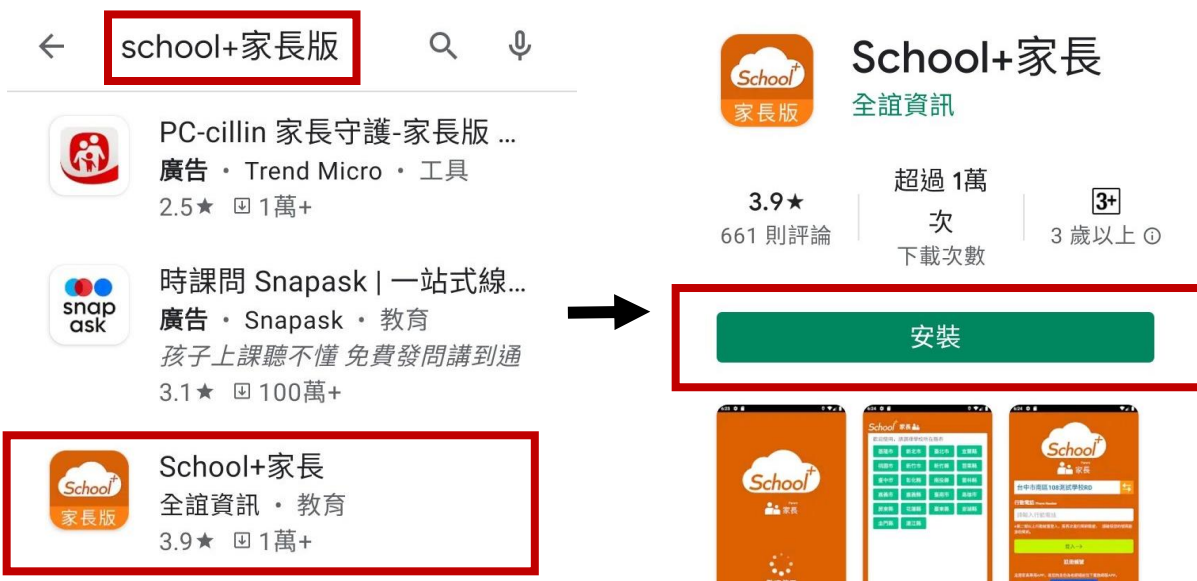

# School+ 家長版安裝步驟

1. 請至 APP 商店，搜尋「School+家長版」下載。

2. 點開「School+家長版」進行註冊：

選擇基隆市

中正區

市立正濱國小

School+ Parent 家長

基隆市中正區市立正濱國小

行動電話 Phone Number

請輸入行動電話

\*第二部以上行動裝置登入，需再次進行簡訊驗證，請確保您的號碼能接收簡訊。

登入 →

註冊帳號

School+ Parent 家長

基隆市中正區市立正濱國小

若您同時是學校老師及學生家長，請使用教師版APP登入，在設定頁面新增您的孩子。