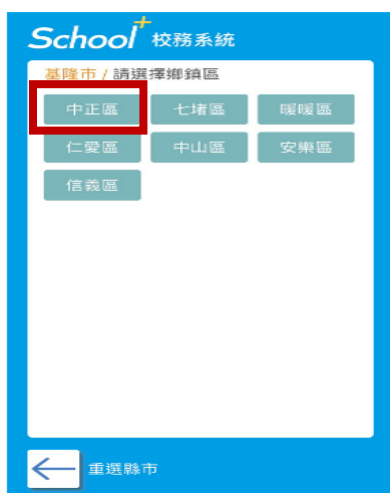

# School+ 家長版安裝步驟

1. 請至 APP 商店，搜尋「School+家長版」下載。

2. 點開「School+家長版」進行註冊：

選擇基隆市

中正區

市立正濱國小

School+ Parent 家長

基隆市中正區市立正濱國小

行動電話 Phone Number

請輸入行動電話

\*第二部以上行動裝置登入，需再次進行簡訊驗證，請確保您的號碼能接收簡訊。

登入 →

註冊帳號

School+ Parent 家長

基隆市中正區市立正濱國小

若您同時是學校老師及學生家長，請使用教師版APP登入，在設定頁面新增您的孩子。